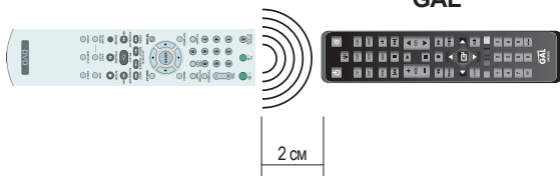

оригинальный пульт

**универсальный пульт
GAL**

УДАЛЕНИЕ ДАННЫХ ОБУЧЕНИЯ

ОЧИСТКА ДАННЫХ ОБУЧЕНИЯ ДЛЯ ОДНОЙ КНОПКИ

Нажмите и удерживайте нужную кнопку выбора устройства, например, «TV», затем, нажмите кнопку «Power». Когда загорится индикаторная лампа, отпустите обе кнопки. Введите код «9990». Нажмите кнопку, которую нужно очистить. Если индикаторная лампа медленно мигнет два раза, это означает, что стирание прошло успешно, а если она мигнет быстро, это означает, что у соответствующей кнопки отсутствуют данные обучения. При необходимости повторите процедуру стирания для других кнопок.

ОЧИСТКА ДАННЫХ ОБУЧЕНИЯ ДЛЯ ОДНОГО УСТРОЙСТВА

Нажмите и удерживайте нужную кнопку выбора устройства, например, «TV», затем, нажмите кнопку «Power». Когда загорится индикаторная лампа, отпустите обе кнопки. Введите код «9991». Индикаторная лампа мигнет два раза. Данные обучения для «TV» очищены.

ОЧИСТКА ВСЕХ ДАННЫХ ОБУЧЕНИЯ

Нажмите и удерживайте кнопку «TV», затем, нажмите кнопку «Power». Когда загорится индикаторная лампа, отпустите обе кнопки. Введите код «9995». Индикаторная лампа мигнет два раза. Данные обучения универсального пульта полностью очищены.

ДОПОЛНИТЕЛЬНЫЕ ФУНКЦИИ

ПРИОРИТЕТ РЕГУЛИРОВКИ ГРОМКОСТИ

После активации этой функции, кнопки «Vol+/Vol-/Mute» управляют телевизором в режиме работы с другим устройством. Например, для управления звуком в режиме DVD непосредственно на телевизоре кнопками «Vol+/Vol-/Mute», нажмите и удерживайте кнопку «DVD», затем нажмите кнопку «Power». Когда загорится индикаторная лампа, отпустите обе кнопки.

Введите код «9100», при этом индикаторная лампа мигнет два раза.

Нажмите однократно кнопку «TV». Индикаторная лампа мигнет два раза. Функция «Volume lock» активирована.

Для отключения функции «Volume Lock» нажмите и удерживайте кнопку «DVD», затем нажмите кнопку «Power». Когда загорится индикаторная лампа, отпустите обе кнопки. Введите код «9110», при этом индикаторная лампа мигнет два раза и погаснет. Функция отключена.

Функция «Volume Lock» действительна только для телевизора.