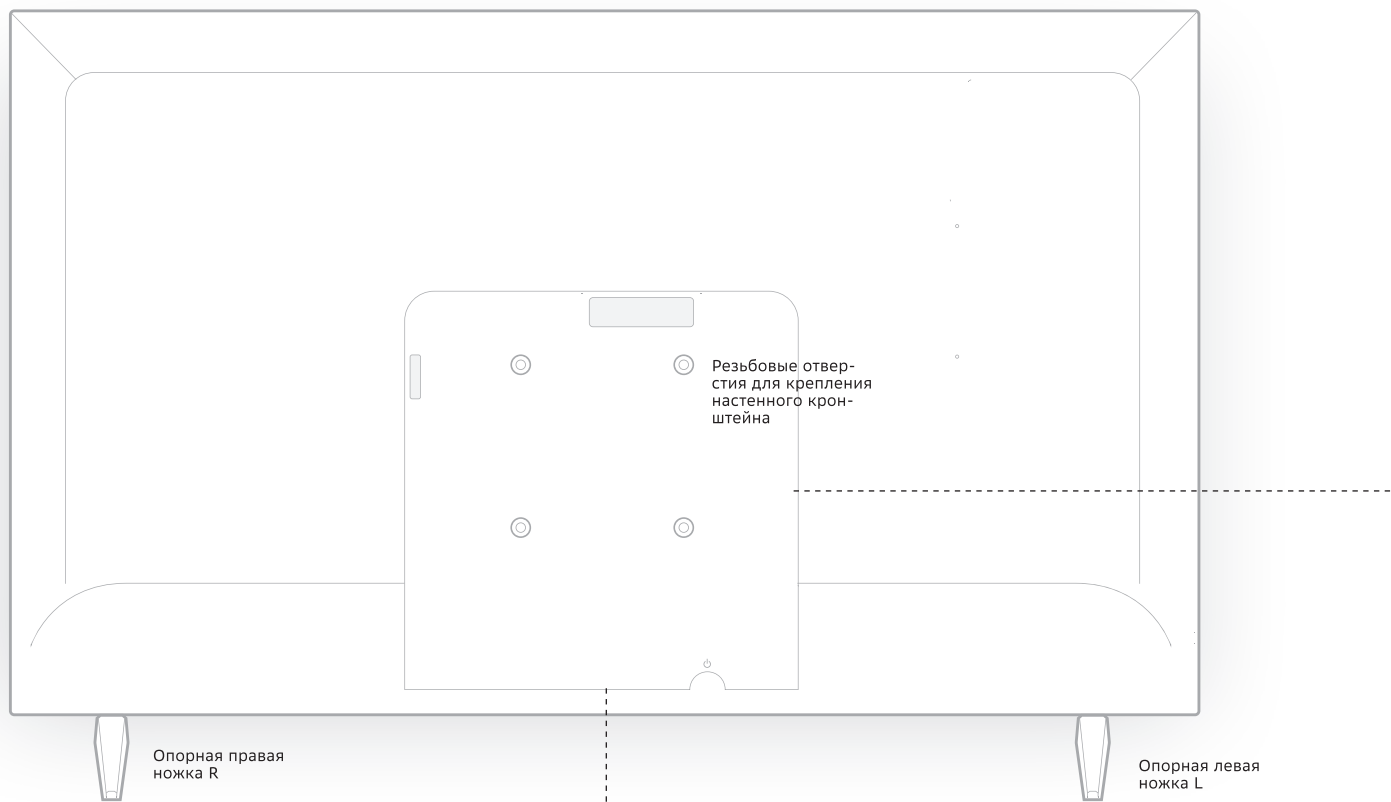

Внешний вид устройства и элементы управления

Внешний вид телевизоров и вид телевизоров со стороны кожуха зависит от модели устройства. Телевизоры на рисунках приведены схематически, только для обозначения местоположения панелей управления и разъёмов. Изображение панелей управления и разъёмов соответствует вашей модели и является фактическим.