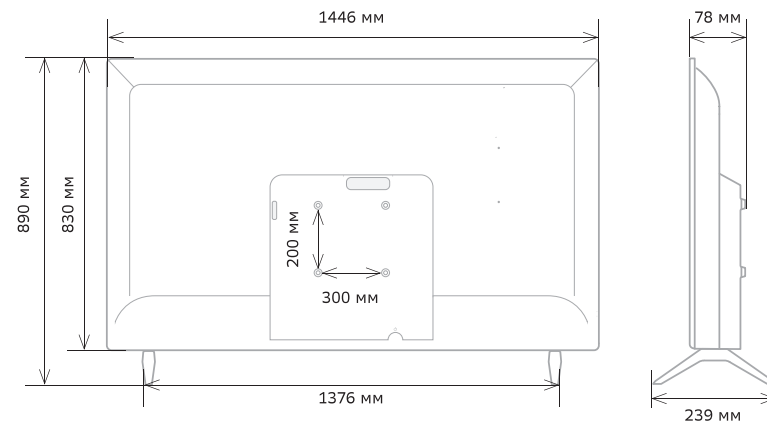

Эксплуатация

от 10 до 80 % (нет конденсата)

Хранение и транспортирование

от 5 до 95 % (нет конденсата)

Размер для настенного крепления VESA

300 × 200 мм

Вес устройства

С подставкой

19,1 кг

Размеры устройства**SDX-65UQ5232T**

Мы постоянно улучшаем качество нашей продукции, поэтому дизайн, функциональное оснащение, алгоритмы работы, комплектация и технические характеристики изделия могут быть изменены без предварительного уведомления.