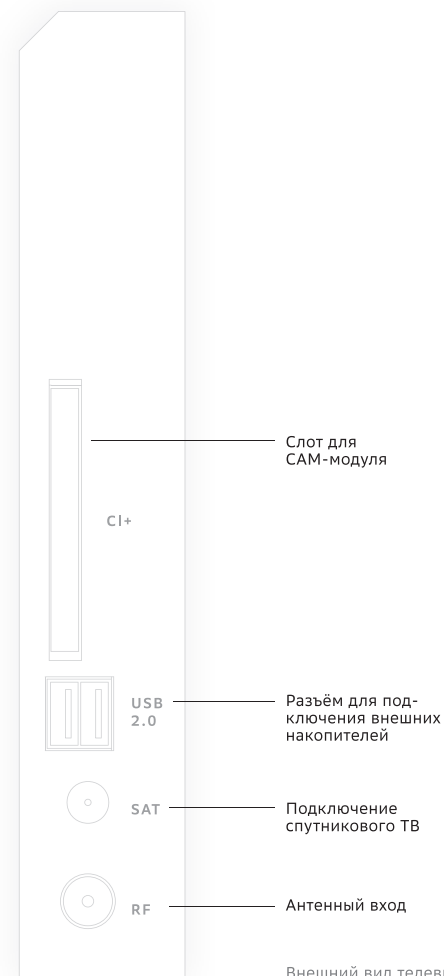

Внешний вид устройства и элементы управления

Внешний вид телевизоров и вид телевизоров со стороны кожуха зависит от модели устройства. Телевизоры на рисунках приведены схематически, только для обозначения местоположения панелей управления и разъёмов. Изображение панелей управления и разъёмов соответствует вашей модели и является фактическим.