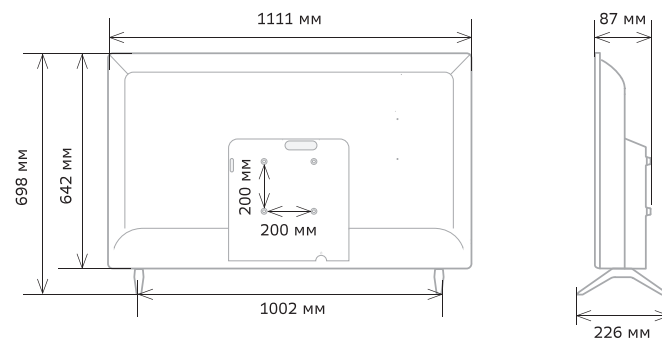

Размер для настенного крепления VESA

200 × 200 мм

200 × 200 мм

Вес устройства

С подставкой

9,4 кг

12,8 кг

Размеры устройства**SDX-55UQ5230T****SDX-50UQ5230T**