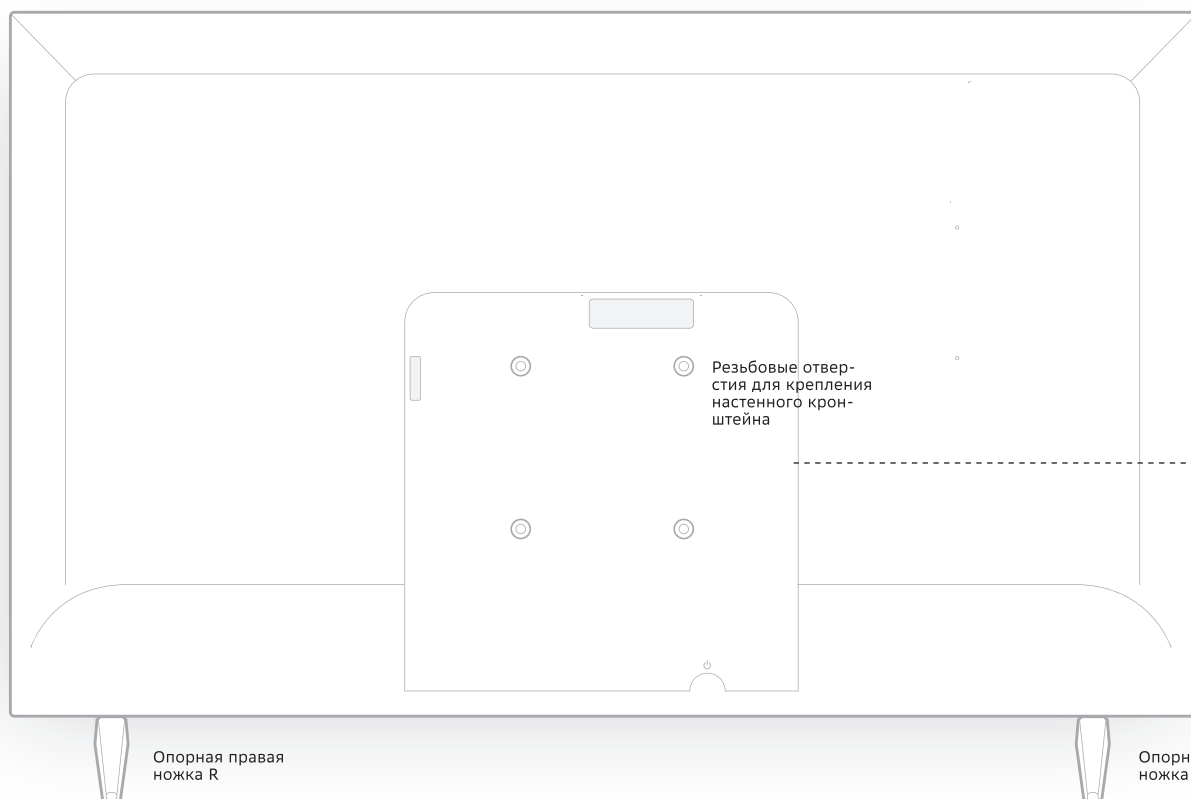

Внешний вид устройства и элементы управления

SDX-50UQ5230T
SDX-55UQ5230T

Внешний вид телевизоров и вид телевизоров со стороны кожуха зависит от модели устройства. Телевизоры на рисунках приведены схематически, только для обозначения местоположения панелей управления и разъёмов. Изображение панелей управления и разъёмов соответствует вашей модели и является фактическим.