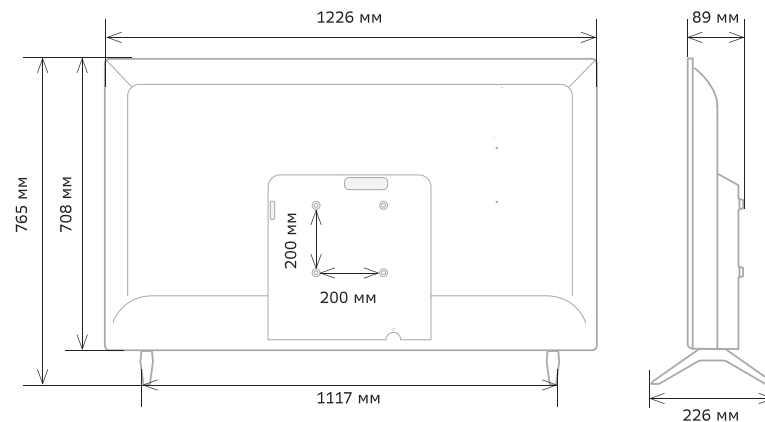

139 см

Тип подсветки
QLED

QLED

Соотношение сторон
16:9

16:9

Угол обзора по горизонтали/вертикали
178/178°

178/178°

Максимальное разрешение
3840 × 2160

Размер для настенного крепления VESA

200 × 200 мм

200 × 200 мм

Вес устройства

С подставкой

9,4 кг

12,8 кг

Размеры устройства**SDX-55UQ5230T****SDX-50UQ5230T**