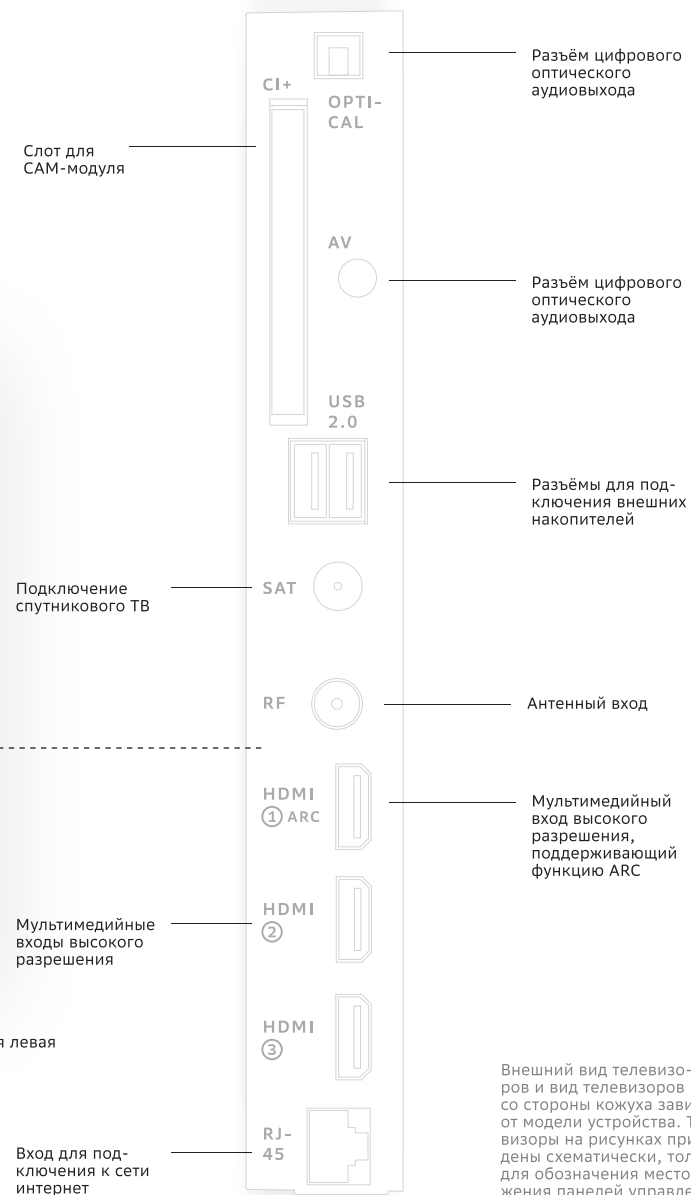

Внешний вид устройства и элементы управления

SDX-50UQ5230T
SDX-55UQ5230T

Внешний вид телевизоров и вид телевизоров со стороны кожуха зависит от модели устройства. Телевизоры на рисунках приведены схематически, только для обозначения местоположения панелей управления и разъёмов. Изображение панелей управления и разъёмов соответствует вашей модели и является фактическим.